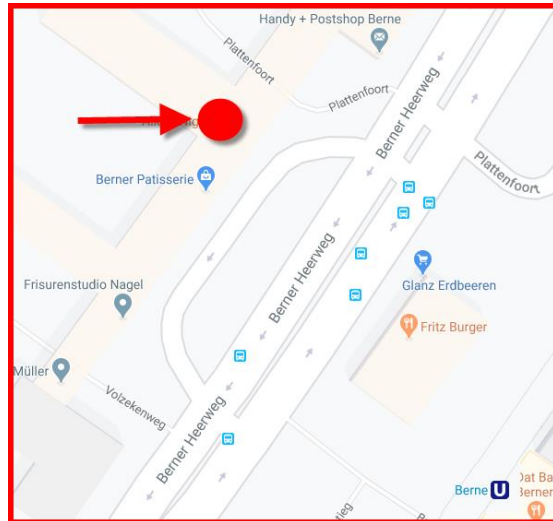

SO FINDEN SIE UNS

Lageplan

AWO Seniorentreff Berne
Berner Heerweg 395
22159 Hamburg
Gegenüber von der U-Bahn-Station Berne

Seniorentreff Berne

Treffpunkt für
Seniorinnen und Senioren
Nachbarinnen und Nachbarn