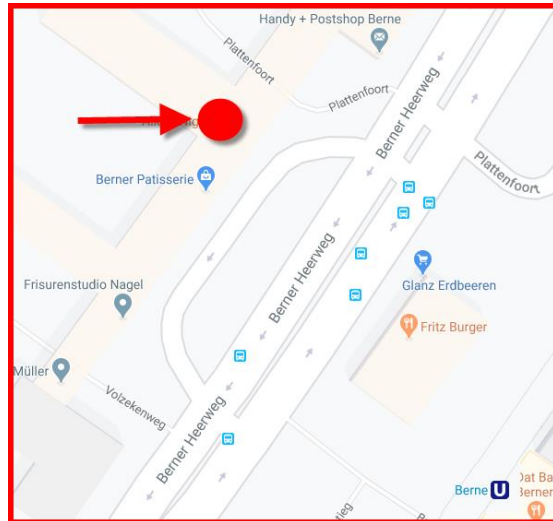

SO FINDEN SIE UNS

Lageplan

Seniorentreff Berne
Berner Heerweg 395
22459 Hamburg
Gegenüber von der U-Bahn-Station Berne

Seniorentreff Berne

Treffpunkt für
Seniorinnen und Senioren
Nachbarinnen und Nachbarn